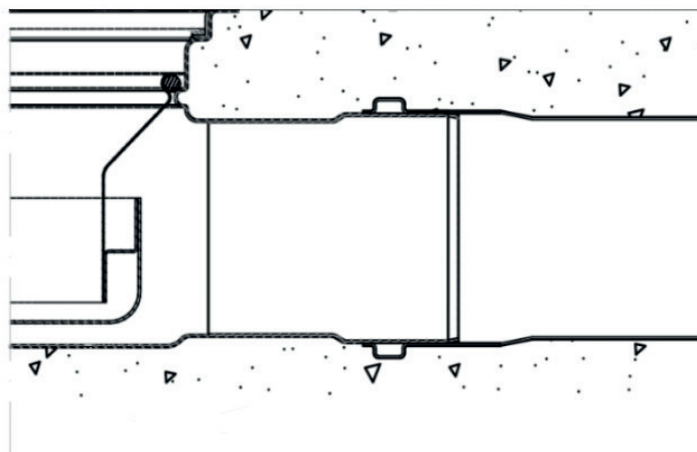

STORKÖK

INDUSTRI

DUSCH/BAD/
TVÄTTSTUGA

INSTALLATION - BETONGGOLV

INSTALLATIONSANVISNING GOLVBRUNN FÖR BETONGGOLV

Nedan följer en generell installationanvisning för våra golvbrunnar i ett betonggolv. Om frågor eller funderingar uppstår, vänligen kontakta vår kostnadsfria support för ytterligare hjälp. Se längst ner för kontaktdetaljer.