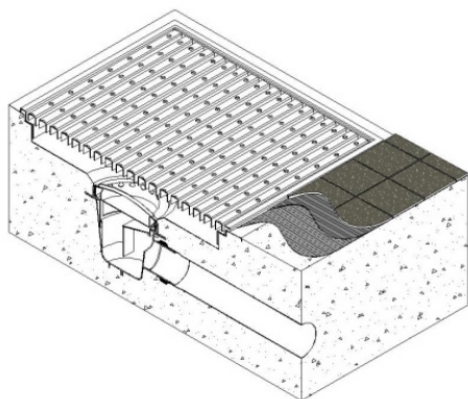

KURAVEX® - Fotskrapa

FOTSKRAPA I ROSTFRITT STÅL!

Kuravex® fotskrapa, tillverkad i Finland, är ett praktiskt hjälpmedel som är utformat för att hålla ditt hus rent. Placerad i t.ex. hall eller groventré stoppar Kuravex® effektivt lera, sand, jord etc. som annars följer med in med skor eller tassar. Genom utlopp och silkorg rengörs Kuravex® enkelt och alla partiklar samlas upp.

PRAKTISKT PAKET

Kuravex® fotskrapa består av avtagbart galler, en ram för avsedd golvbeläggning, brunn, vattenlås och silkorg. Allt är tillverkat i rostfritt stål och galler kan antingen tillverkas i rostfritt stål eller aluminium och gummistrips. Inkluderat i paketet finns lyftkrok. Kuravex® fotskrapa med vattentäta tätningar har testats av VTT Tekniska forskningscentralen i Finland.

HYGIEN

Kuravex® fotskrapa är utformad med tanke på användarvänlighet och hygien. Brunnen är tillverkad genom djupdragning vilket gör den enkel att rengöra (Inga svetsar eller liknande där smuts kan fastna).

Kuravex® galler har en standardstorlek om 753 x 500 x 20 mm. Samma galler passar alla fotskrapor, oavsett golvbeläggning.

Fotskraporna har ett djup om 100 mm. Kuravex® fotskrapor kan tillverkas i olika storlekar, allt enligt önskemål och förutsättningar för projektet. Medan standardstorleken för klinkergolv är 800 x 500 mm.