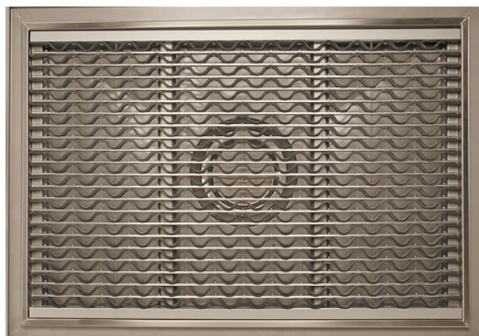

KURAVEX® - Fotskrapa

FOTSKRAPA I ROSTFRITT STÅL!

Kuravex® fotskrapa, tillverkad i Finland, är ett praktiskt hjälpmedel som är utformat för att hålla ditt hus rent. Placerad i t.ex. hall eller groventré stoppar Kuravex® effektivt lera, sand, jord etc. som annars följer med in med skor eller tassar. Genom utlopp och silkorg rengörs Kuravex® enkelt och alla partiklar samlas upp.

PRAKTISKT PAKET

Kuravex® fotskrapa består av avtagbart galler, en ram för avsedd golvbeläggning, brunn, vattenlås och silkorg. Allt är tillverkat i rostfritt stål och galler kan antingen tillverkas i rostfritt stål eller aluminium och gummistrips. Inkluderat i paketet finns lyftkrok. Kuravex® fotskrapa med vattentäta tätningar har testats av VTT Tekniska forskningscentralen i Finland.

HYGIEN

Kuravex® fotskrapa är utformad med tanke på användarvänlighet och hygien. Brunnen är tillverkad genom djupdragning vilket gör den enkel att rengöra (Inga svetsar eller liknande där smuts kan fastna).

Kuravex® galler har en standardstorlek om 753 x 500 x 20 mm. Samma galler passar alla fotskrapor, oavsett golvbeläggning.

Fotskraporna har ett djup om 100 mm. Kuravex® fotskrapor kan tillverkas i olika storlekar, allt enligt önskemål och förutsättningar för projektet. Medan standardstorleken för klinkergolv är 800 x 500 mm.