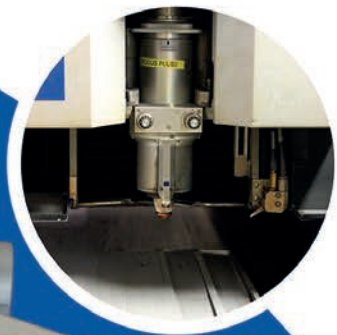

Rostfria golvrännor & golvbrunnar för

STORKÖK

INDUSTRI

DUSCH/BAD/
TVÄTTSTUGA

UTEMILJÖ/
POOL

SPECIAL
PRODUKTER