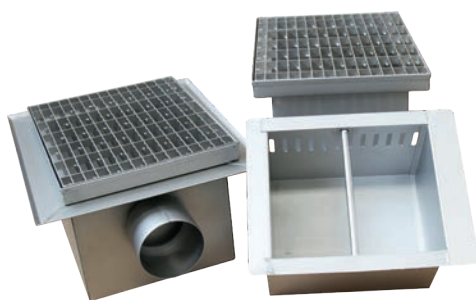

Du hittar hela vårt utbud på vår hemsida www.stainlessteam.se.

GOLVBRUNNAR

Med bottenutlopp eller sidoutlopp. Kan fås med löstagbart vattenlås eller fast monterat vattenlås beroende på installationsområde. Utloppet finns som standard i 75mm eller 110mm men går också att få i 32mm och 50mm efter förfrågan. Golvbrunnen anpassas utefter golvtyp med rätt tillbehör. Levereras med standardsil men kan fås med olika design på sil efter förfrågan. Tillbehör till golvbrunnar är silkorg, extra utlopp, mekaniskt vattenlås, klämringar, klinkerram etc.

SPYGATTER

Med bottenutlopp eller sidoutlopp. Kan fås i olika utföranden beroende på vilken golvtyp som spygatten ska installeras i. Finns med 32mm eller 50mm utlopp. Kan fås med skruvlås för säker installation samt högre belastningsklass för att klara av bil och trucktrafik. Egen design på sil är möjlig efter förfrågan.

SANDAVSKILJARE

Våra sandavskiljare kan fås med sidoutlopp eller bottenutlopp i dimensionen 75mm eller 110mm. Den är bestyckad med en sandavskiljande korg och vattenlås. Finns i olika versioner beroende på golvtyp. Standardstorlek är 360x300mm men kan fås i andra storlekar efter förfrågan.

GOLVBRUNN MAXI

Kan fås med botten eller sidoutlopp. Båda varianterna har vattenlås och kan fås med antingen 75mm eller 110mm utlopp. Golvbrunn MAXI är utrustad med silkorg för enkel rensning och med dess stora volym klarar den av att svälja större mängder vatten på kort tid vilket gör att den passar perfekt i t.ex. tvättstuga eller område där man häller ut vatten.