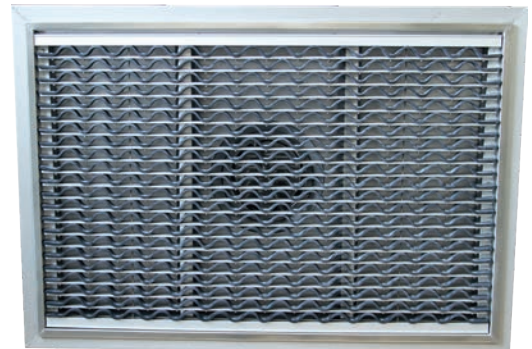

DUSCH/BAD/
TVÄTTSTUGAUTEMILJÖ/
POOLSPECIAL
PRODUKTER

GOLVBRUNNAR

Våra golvbrunnar tillverkas alltid i syrafast stål (EN 1.4404) för att säkerställa högsta kvalitet och hållbarhet. Vi innehar alla certifikat som krävs samt att vår personal hela tiden vidareutbildas för att leverera produkter som möter morgondagens krav. Nedan ser du ett axplock på våra standardbrunnar som vi kan leverera med kort varsel.

GOLVBRUNN MAXI

Kan fås med botten eller sidoutlopp. Båda varianterna har vattenlås och kan fås med antingen 75mm eller 110mm utlopp. Golvbrunn MAXI är utrustad med silkorg för enkel rensning och med dess stora volym klarar den av att svälja större mängder vatten på kort tid vilket gör att den passar perfekt i t.ex. tvättstuga eller område där man häller ut vatten.

GOLVRÄNNA FÖR DUSCH/BAD

Kan fås med olika design på galler. Standardutlopp är 50- eller 75mm men kan levereras med andra utloppsdimensioner. Rännan anpassas utefter golvtyp och finns som standard i måtten 1000x100. Utloppet är placerat i mitten. Golvrännan kan fås med eller utan vattenlås.

KURAVEX - FOTSKRAPA

Standardstorlek 800x500mm och kan fås till olika golvbeläggningar. Kuravex fotskrapa är praktiskt för att hålla fastigheten ren eftersom den förhindrar lera, sand och annan smuts som finns på skor att komma in. 160mm utlopp säkerställer hög kapacitet. Kan fås med antingen aluminium/gummigaller eller RST stålgaller.