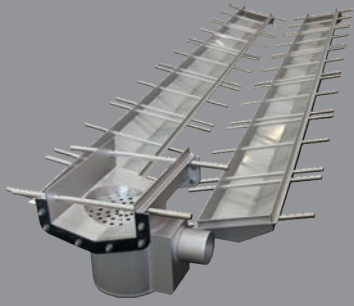

Du hittar hela vårt utbud på vår hemsida www.stainlessteam.se.

GOLVBRUNNAR

Med bottenutlopp eller sidoutlopp. Kan fås med löstagbart vattenlås eller fast monterat vattenlås beroende på installationsområde. Utloppet finns som standard i 75mm eller 110mm men går också att få i 32mm och 50mm efter förfrågan. Golvbrunnen anpassas utefter golvtyp med rätt tillbehör. Levereras med standardsil men kan fås med olika design på sil efter förfrågan. Tillbehör till golvbrunnar är silkorg, extra utlopp, mekaniskt vattenlås, klämringar, klinkerram etc.

SPYGATTER

Med bottenutlopp eller sidoutlopp. Kan fås i olika utföranden beroende på vilken golvtyp som spygatten ska installeras i. Finns med 32mm eller 50mm utlopp. Kan fås med skruvlås för säker installation samt högre belastningsklass för att klara av bil och trucktrafik. Egen design på sil är möjlig efter förfrågan.

SANDAVSKILJARE

Våra sandavskiljare kan fås med sidoutlopp eller bottenutlopp i dimensionen 75mm eller 110mm. Den är bestyckad med en sandavskiljande korg och vattenlås. Finns i olika versioner beroende på golvtyp. Standardstorlek är 360x300mm men kan fås i andra storlekar efter förfrågan.

GOLVBRUNN MAXI

Kan fås med botten eller sidoutlopp. Båda varianterna har vattenlås och kan fås med antingen 75mm eller 110mm utlopp. Golvbrunn MAXI är utrustad med silkorg för enkel rensning och med dess stora volym klarar den av att svälja större mängder vatten på kort tid vilket gör att den passar perfekt i t.ex. tvättstuga eller område där man häller ut vatten.