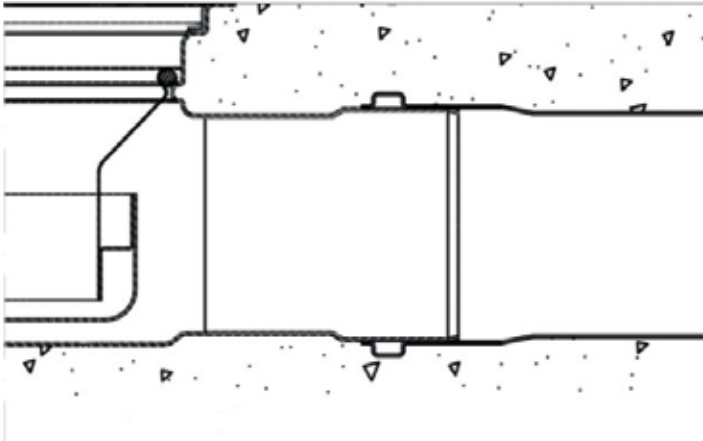

ANRIN

STAINLESS TEAM

Installation
betonggolv

Storkök
Industri
Dusch/Bad/Tvättstuga

ANRIN Stainless Team Installation betongolv

Installationsanvisning golvbrunn för betonggolv

Nedan följer en generell installationanvisning för våra golvbrunnar i ett betonggolv. Om frågor eller funderingar uppstår, vänligen kontakta vår kostnadsfria support för ytterligare hjälp. Se längst ner för kontaktdetaljer.