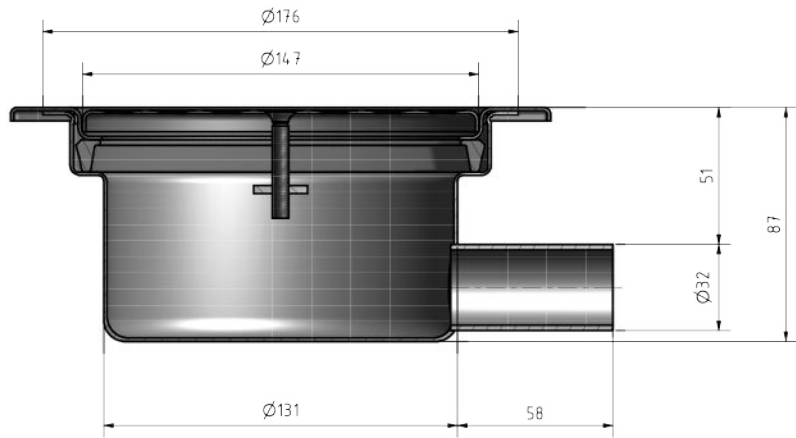

A-A

DRY DRAIN
HORIZONTAL 32
TILE

KOKONAISPAINO N/A	PVM 22.10.2018	LITTYY / PROJEKTI / TYÖNRO	
MATERIAALI	SUUNNITTELIJA	LVI NUMBER LVI3317200	
	SIVU 1/1	AB010122	REVISIO