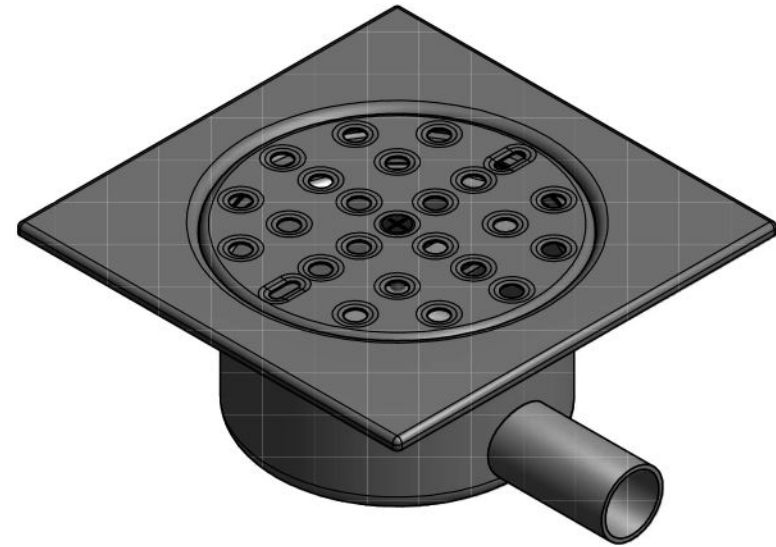

A-A

DRY DRAIN
HORIZONTAL 32
TILE

KOKONAISPAINO N/A	PVM 22.10.2018	LITTYY / PROJEKTI / TYÖNRO	
MATERIAALI	SUUNNITTELIJA	LVI NUMBER LVI3317200	
	SIVU 1/1	AB010122	REVISIO