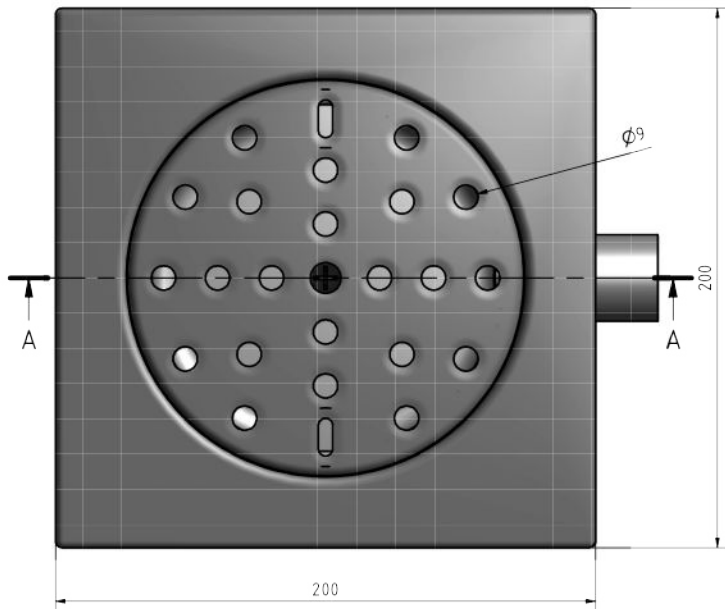

A-A

DRY DRAIN
HORIZONTAL 32
TILE

KOKONAISPAINO N/A	PVM 22.10.2018	LITTYY / PROJEKTI / TYÖNRO	
MATERIAALI	SUUNNITTELIJA	LVI NUMBER LVI3317200	
	SIVU 1/1	AB010122	REVISIO