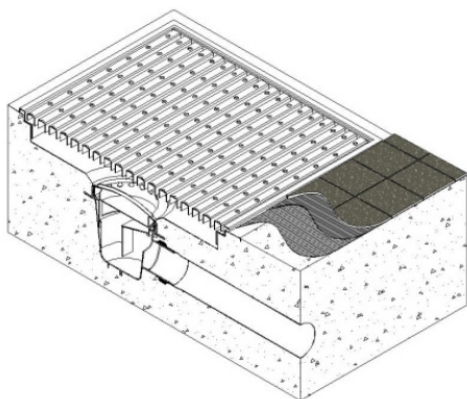

KURAVEX® - Fotskrapa

FOTSKRAPA I ROSTFRITT STÅL!

Kuravex® fotskrapa, tillverkad i Finland, är ett praktiskt hjälpmedel som är utformat för att hålla ditt hus rent. Placerad i t.ex. hall eller groventré stoppar Kuravex® effektivt lera, sand, jord etc. som annars följer med in med skor eller tassar. Genom utlopp och silkorg rengörs Kuravex® enkelt och alla partiklar samlas upp.

PRAKTISKT PAKET

Kuravex® fotskrapa består av avtagbart galler, en ram för avsedd golvbeläggning, brunn, vattenlås och silkorg. Allt är tillverkat i rostfritt stål och galler kan antingen tillverkas i rostfritt stål eller aluminium och gummistrips. Inkluderat i paketet finns lyftkrok. Kuravex® fotskrapa med vattentäta tätningar har testats av VTT Tekniska forskningscentralen i Finland.

HYGIEN

Kuravex® fotskrapa är utformad med tanke på användarvänlighet och hygien. Brunnen är tillverkad genom djupdragning vilket gör den enkel att rengöra (Inga svetsar eller liknande där smuts kan fastna).

Kuravex® galler har en standardstorlek om 753 x 500 x 20 mm. Samma galler passar alla fotskrapor, oavsett golvbeläggning.

Fotskraporna har ett djup om 100 mm. Kuravex® fotskrapor kan tillverkas i olika storlekar, allt enligt önskemål och förutsättningar för projektet. Medan standardstorleken för klinkergolv är 800 x 500 mm.