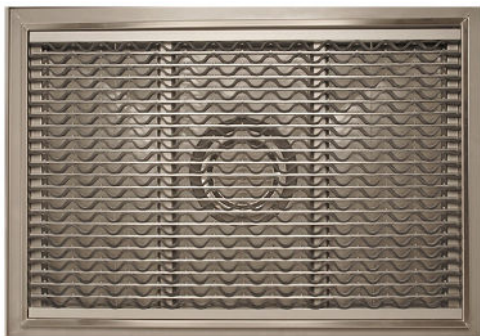

KURAVEX® - Fotskrapa

FOTSKRAPA I ROSTFRITT STÅL!

Kuravex® fotskrapa, tillverkad i Finland, är ett praktiskt hjälpmedel som är utformat för att hålla ditt hus rent. Placerad i t.ex. hall eller groventré stoppar Kuravex® effektivt lera, sand, jord etc. som annars följer med in med skor eller tassar. Genom utlopp och silkorg rengörs Kuravex® enkelt och alla partiklar samlas upp.

PRAKTISKT PAKET

Kuravex® fotskrapa består av avtagbart galler, en ram för avsedd golvbeläggning, brunn, vattenlås och silkorg. Allt är tillverkat i rostfritt stål och galler kan antingen tillverkas i rostfritt stål eller aluminium och gummistrips. Inkluderat i paketet finns lyftkrok. Kuravex® fotskrapa med vattentäta tätningar har testats av VTT Tekniska forskningscentralen i Finland.

HYGIEN

Kuravex® fotskrapa är utformad med tanke på användarvänlighet och hygien. Brunnen är tillverkad genom djupdragning vilket gör den enkel att rengöra (Inga svetsar eller liknande där smuts kan fastna).

Kuravex® galler har en standardstorlek om 753 x 500 x 20 mm. Samma galler passar alla fotskrapor, oavsett golvbeläggning.

Fotskraporna har ett djup om 100 mm. Kuravex® fotskrapor kan tillverkas i olika storlekar, allt enligt önskemål och förutsättningar för projektet. Medan standardstorleken för klinkergolv är 800 x 500 mm.