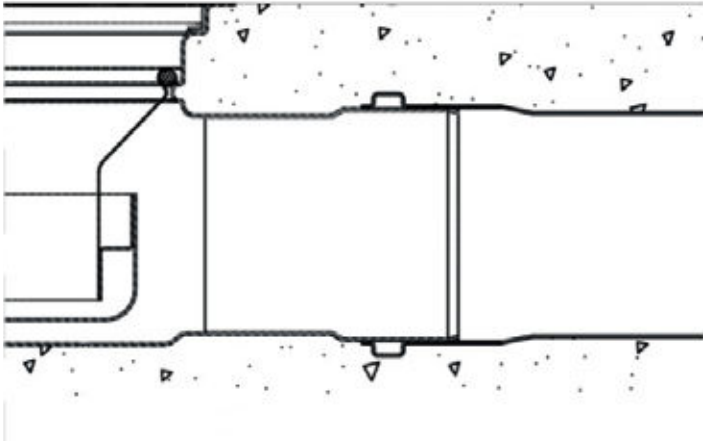

ANRIN

STAINLESS TEAM

Installation betonggolv

Storkök
Industri
Dusch/Bad/Tvättstuga

ANRIN Stainless Team

Installation betongolv

Installationsanvisning golvbrunn för betonggolv

Nedan följer en generell installationanvisning för våra golvbrunnar i ett betonggolv. Om frågor eller funderingar uppstår, vänligen kontakta vår kostnadsfria support för ytterligare hjälp. Se längst ner för kontaktdetaljer.